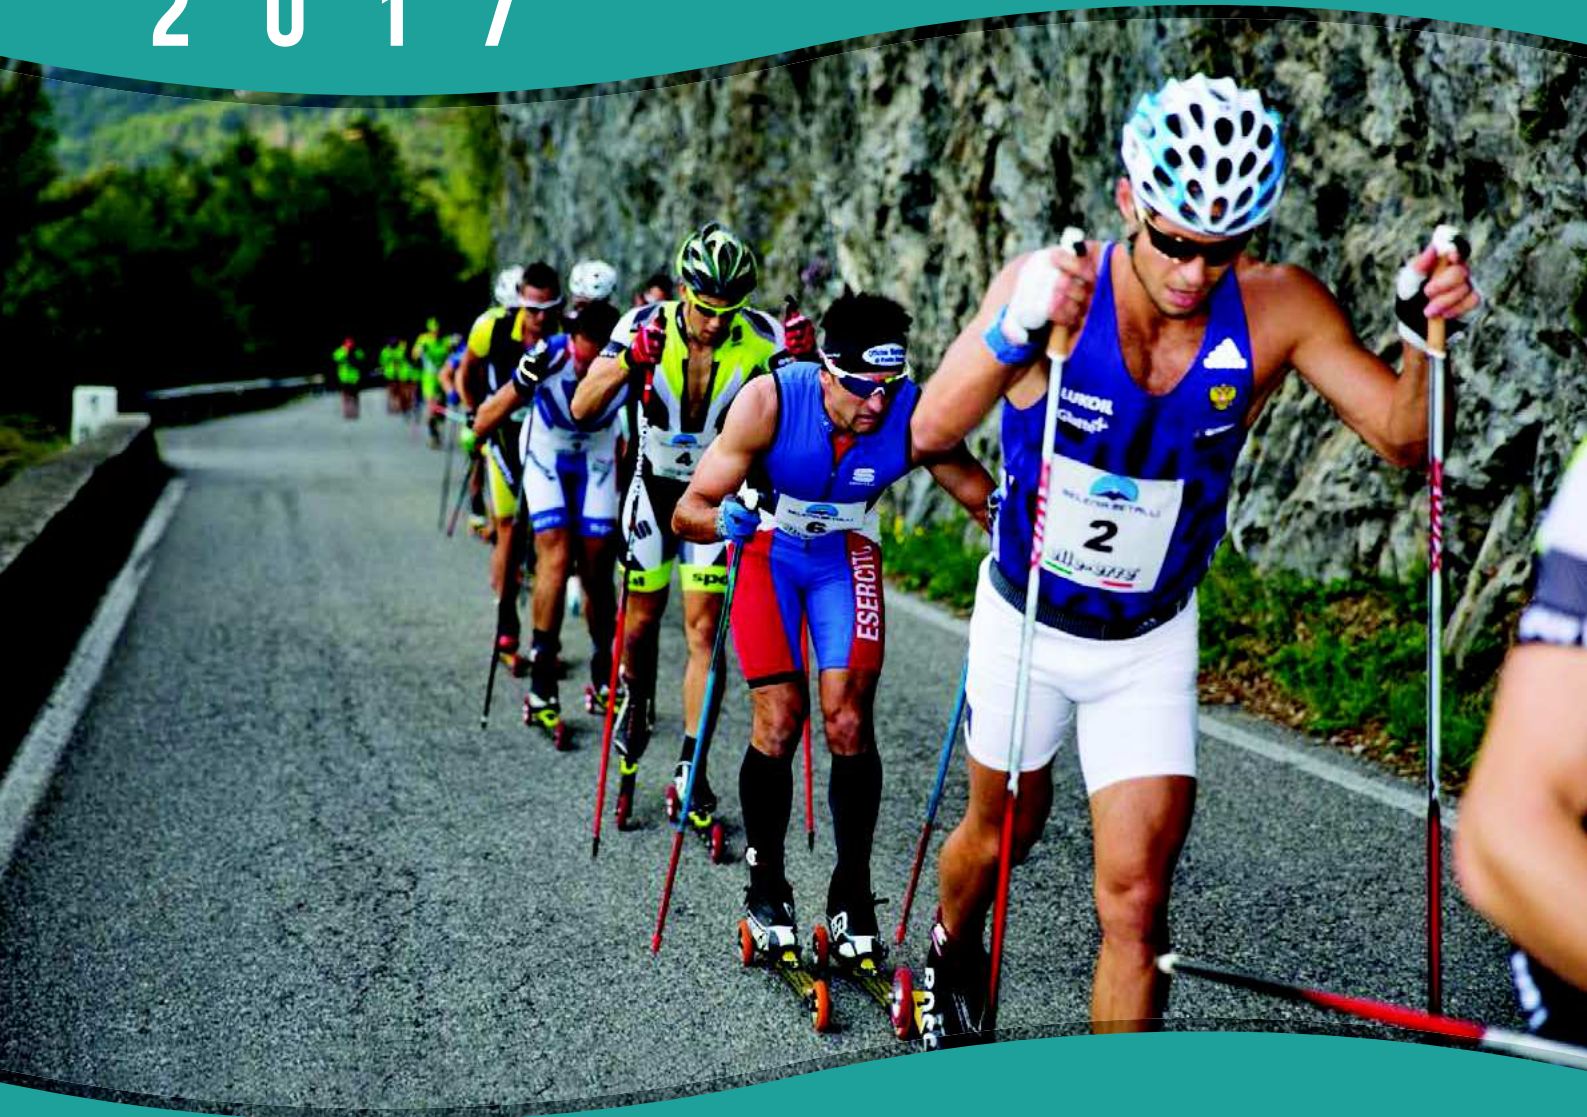

IN COLLABORAZIONE CON:

7° TROFEO PENNE NERE G.S.A. - SOVERE

TECNICA CLASSICA

# Ski Roll

2017

SOVERE / BOSSICO (BG) - SABATO 23 SETTEMBRE 2017

CON IL PATROCINIO DI:

Comune di  
SOVERE

Comune di  
BOSSICO

Provincia di  
BERGAMO